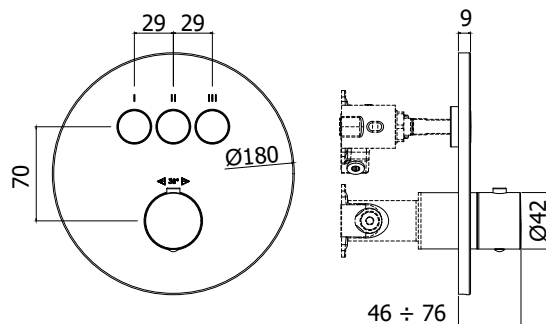

COLLEZIONE

compact box

IMMAGINE PRODOTTO

DISEGNO TECNICO

DESCRIZIONE

Set esterno termostatico incasso doccia (3 funzioni) completo di:

- corpo termostatico (con cartuccia termostatica)
- piastra tonda in metallo Ø180mm
- manopola tonda

ART.

CPT 019 . .

con deviatore a pulsante On/Off

- 3 funzioni

ZPRO 093 . .

Prolunga per termostatici compact per artt.

CPT013-018-019-513-518-519

- H20mm